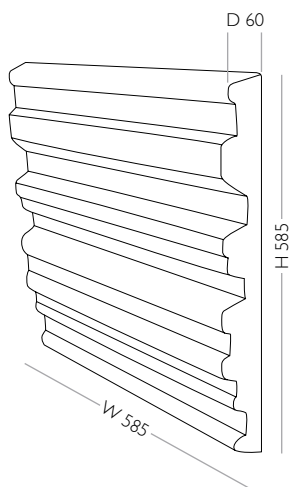

### Skyline Soundwave panel

- S Skyline är en ljudabsorberande panel specialdesignad för lätta ljud i de övre frekvenserna (500 Hz och högre). Denna panel reducerar ljud som kan uppfattas som brusklor, såsom telefonsignaler och röster. Material: återvinningsbar polyesterfiber. Färg: Antracit, grå, grön och offwhite.
- En Skyline is designed to be used as lightweight sound absorber in the upper frequency range (500 Hz and above). This panel helps reducing disturbing reflections of environmental sounds such as voices, telephones etc. Material: recyclable moulded polyester fibre. Colours: Anthracite, grey, green and offwhite.
- G Ein schallabsorbierendes Paneel, speziell für leichte Geräusche in hohen Frequenzen (500 Hz und mehr). Dieses Paneel reduziert Geräusche, die häufig als Störquelle empfunden werden, wie Telefonsignale und Stimmen. Material: recycelbare Polyesterfaser. Farbe: Anthrazit, Grau, Grün und Gebrochenes Weiß.
- 🌱 This product is available with all components approved by the Swan eco-label. For further information, visit [www.offecct.se](http://www.offecct.se).