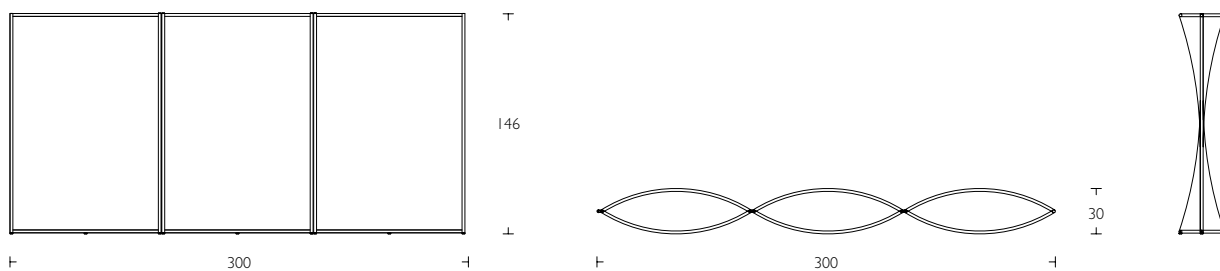

## Spinnaker Room divider

S Fristående avskärningssystem - kan kopplas ihop till obegränsad längd, minst 2 st. för stabilitet. Stomme: förzinkad rörkonstruktion med kopplingsbeslag i krom och ställfötter i svart ABS. Tyg i tre olika varianter; svart transparent polyesternet, vit eller svart ljudabsorberande 3D Mesh polyester tyg.

G Freistehender Raumteiler mit unbegrenzter Verlängerung. Freistehend ab 2 Raumteilern. Rahmen: verchromte Stahlrohrkonstruktion mit verzinkten Verbindungsteilen und höhenverstellbaren Füßen aus schwarzem ASB. Der Bezug ist in 3 Varianten erhältlich: schwarzer Netzstoff aus Polyester, weißer oder schwarzer 3D Akustik-Netzstoff aus Polyester.