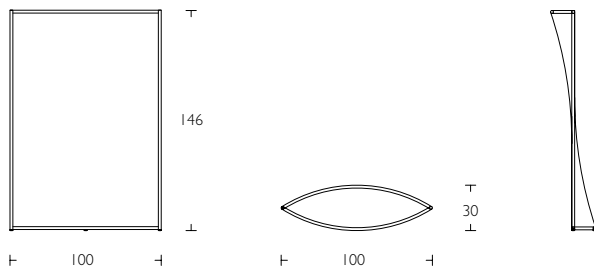

## Spinnaker Room divider

S Fristående avskärningssystem - kan kopplas ihop till obegränsad längd, minst 2 st. för stabilitet. Stomme: förzinkad rörkonstruktion med kopplingsbeslag i krom och ställfötter i svart ABS. Tyg i tre olika varianter; svart transparent polyesternet, vit eller svart ljudabsorberande 3D Mesh polyester tyg.