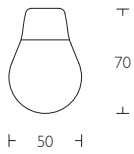

Tempo
Multi stool
by Andrea Ruggiero

Tempo Multi stool

- S Skrivskiva i formpressat trä. Stomme i trä. Sits med kallsaum, Klädd i tyg eller läder. Pelarstativ i krom eller vitlack.
- En Writing plate in laminated wood. Frame in wood. Seat in cold foam, upholstered in fabric or leather. Chromed or white lacquer frame.
- G Schreibunterlage und Sitz aus formgepresstem Holz. Sitz mit Kallsaum. Stoff- oder Lederbezug. Standfuß aus verchromtem Stahl oder weiß lackiertem Stahl.