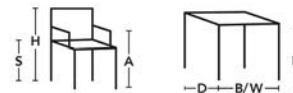

TEKNISK INFORMATION

Bord i vitpigmenterad massiv ask. Borden är utrustade med hjul.

HJUL

ASK

DETALJ

BAS

ARCHIPELAGO

H 500, Ø500

H 400, Ø600

H 350, Ø850