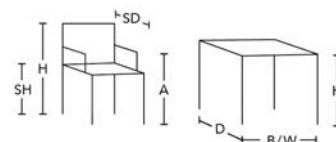

Bord: Skiva i lackad Valchromat® i färgen antracit, Ø300 mm. Höjd från golv 565 mm. Klädhängaren och bord monteras i efterhand vid valfritt ben.

Kopplingsbord: Bord avsedd för koppling mellan olika kombinationer. Lackad Valchromat® i antracit, 450 x 870 mm. Höjd från golv 240 mm.

Notera! Olika kombinationer i Lucy soffsystem alltid måste kopplas samman med ett bord.

TILLVAL

Stativ i OFFECCT Flexicolor.

TILLBEHÖR

Klädhängare, bord och kopplingsbord.

LUCY

H 680, S 440, B 925, D 900/580

H 680, S 440, B 1825, D 900/580

H 680, S 440, B 2725, D 900/580

H 680, S 440, B 4075, D 900/580

H 680, S 440, B 3175, D 900/580

H 680, S 440, B 3175, D 900/580