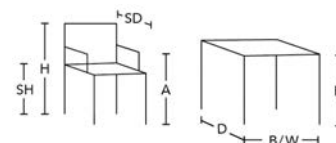

RAL 9006

RAL 9005

RAL 9003

FLEXI COLOR

TILLBEHÖR

Strömkälla 300 x 150 mm med fyra uttag, 2 x 220V, 2 x RJ-45 (Ethernet) i krom, silver eller vit.

STRÖMKÄLLA

CORNFLAKE

H 720/1090, B 750, D 750

H 720/1090, B 2200, D 750

H 720/1090, B 1100, D 1100

H 720, Ø1200

H 720, B 2200, D 1100

Denna produkt finns tillgänglig i ett miljömärkt utförande, certifierad av Svanen och/eller Möbelfakta. Genom att välja denna produkt gör du skillnad för vår miljö.