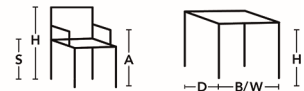

PRODUKTINFORMATION

Cornflake är formgiven av Claesson Koivisto Rune och består av en stol, karmstol, barstol och även en bordsserie. Stolen gjorde succé med sin enkla och utställda design och ger en känsla av förlisamhet.

TEKNISK INFORMATION

Sits i formpressat trä. Helklädd i tyg eller läder. Klädd i tyget Bogesund Mega, i kulörerna blå, grönt, rött, svart eller svart/vit. Standard Elmo Soft, piquet på insida och slätt standard på utsida. Stativ: Ben eller golvmått i krom, med filttass. Finns med och utan armledare i krom med svart TPE. Cornflake Stol och Karmstol, rekommenderad stapelhöjd max 10 st. Klädd Cornflake stol och karmstol, rekommenderad stapelhöjd max 8 st.

TILLVAL

Stativ i Offecct Flexicolor.

TILLBEHÖR

Kopplingsbeslag i metall till stol och karmstol.

CORNFLAKE