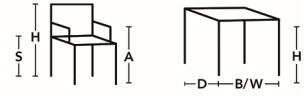

OFFECCT

DUNE