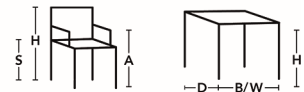

USB

POWER BOX

CLOTHES HANGER

CONNECTON TABLE

TABLE

LUCY

H 680, S 440, W 925, D 900/580

H 26,77", SH 17,32", W 36,42", D 35,43"/ 22,83"

H 680, S 440, W 1825, D 900/580

H 26,77", SH 17,32", W 71,85", D 35,43"/ 22,83"

H 680, S 440, W 2725, D 900/580

H 26,77", SH 17,32", W 107,28", D 35,43"/ 22,83"

H 680, S 440, W 2725, D 900/580

H 26,77", SH 17,32", W 107,28", D 35,43"/ 22,83"

H 680, S 440, W 3175, D 900/580

H 26,77", SH 17,32", W 125", D 35,43"/ 22,83"

H 680, S 440, W 3175, D 900/580

H 26,77", SH 17,32", W 125", D 35,43"/ 22,83"

OFFECCT