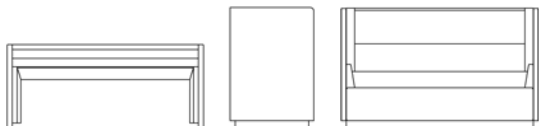

TILLVAL

Delad klädsel. Ljudabsorberande glidfot med filt.

DELAD
KLÄDSEL

FILT

FLOAT HIGH LARGE

H 1300, S 430, B 2120, D 900/540

H 1300, S 430, B 900, D 900/540