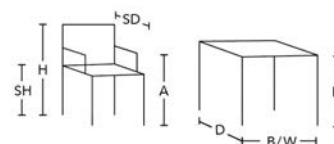

PRODUKTINFORMATION

Ett modernt soffsystem med historiska rötter. Font är ett soffsystem av formgivaren Matti Klenell som utvecklats för den nya inredningen på Nationalmuseum, Sveriges ledande museum för konst och design. Som en modern möbel för publika miljöer tar nu Font med sig en bit av museets anrika historia ut på den internationella marknaden.

Nationalmuseum, som öppnade 1866 i Stockholm, nyinvigdes 2018 efter en fem år lång renovering. Det övergripande ansvaret att skapa en ny restauranginredning gavs till Matti Klenell. När det var dags att ta fram en flexibel soffa som lätt kunde finna sig till rätta bland restaurangens övriga möbler, valde Klenell att samarbeta med Offecct och resultatet blev soffsystemet Font.

– Font bygger på en enkel form med ett runt ryggstöd som ger möbeln sitt grafiska uttryck och karaktär, vilket också gav namnet. Utmaningen var att få till rätt höjd och komfort på stödet samt en konstruktion som det gick att bygga vidare på i sammanhang utanför museet, säger Matti Klenell.

Font finns som en rak och en svängd del vilka kan byggas ihop i olika kombinationer och ett mindre bord kan även tillföras efter behov.

TEKNISK INFORMATION

Stomme i trä och metall. Sits och rygg i kallskum svept med flammfiber. Klädsel i tyg eller läder. Standardläder Elmo Nordic. Extra sömmar förekommer vid val av läder. Stativ: Grå lackerad metall, RAL 7022 med svart ABS glidfot.

TILLVAL

Stativ i silver-, svart-, vitlack alternativt i OFFECCT Flexicolor. Svart ABS ställfot.

TILLBEHÖR