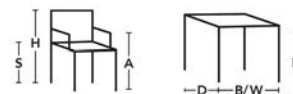

FAKTA

OFFECCT

PRODUKTINFORMATION

Föreställ dig en soffa att spendera ett par minuter i medan du väntar på en vän, förbereder dig för ett möte eller gör dig redo för att hoppa på ett flyg. Ett stopp på vägen för att ladda batterierna såväl som trötta fötter. Den soffan är Gate, en ny innovativ möbel.

“Gate är en soffa med rigorösa proportioner att sitta och vänta i och vi har med stor precision arbetat med två typer av mått i det här projektet, tekniska och känslomässiga mått. Gate är en soffa för offentliga platser, i vilken man utan problem kan sitta rygg mot rygg med en främling utan att någons personliga sfär störs”, förklarar Ola Rune / Claesson Koivisto Rune.

TEKNISK INFORMATION

Stomme i trä. Sits och rygg i kallskum. Klädd i tyg eller läder. Standardläder Elmo Nordic. Stativ i silverlack.

UTMÄRKELSER

2015

TYG

LÄDER

RAL 9006

OFFECCT SELECTED PATTERNS™

Stativ i svart-, vitlack alt. OFFECCT Flexicolour.

RAL 9005

RAL 9003

FLEXI
COLOUR

TILLBEHÖR

Strömkälla i krom med två uttag.

STANGD

OPPEN

GATE

H 720, S 420, B 2400, A 720, D 940/550

H 720, S 420, B 2400, A 720, D 1490/550