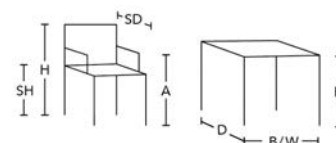

F1079

TYG

RAL 7022

TILLBEHÖR

Kudde med avtagbar klädsel (450 x 450, (600 x 600 mm) alt. (600 x 450 mm)

KUDDE

GRANDFIELD

H 440, B 1100, D 1000