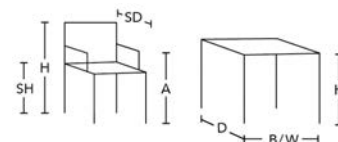

PRODUKTINFORMATION

Bordet Lite är utformat för att fungera mycket bra i många miljöer och är en utveckling och ett komplement till stolserien Lite. Lite bord finns i olika storlekar och genom att placera dem tillsammans skapas en symmetri som ger intrycket av ett större bord. Bordet är fällbart och är tack vare sin lätta vikt enkelt att hantera för en person. Bordet kan även förses med en frontpanel i valfritt tyg och färg, alternativt i svart nät. Frontpanelen stärker integriteten för den person som sitter vid bordet och erbjuder ytterligare designmöjligheter.

"Bord i denna kategori är ofta ganska trista, så för oss var det oerhört viktigt att skapa ett bord som var mer intressant och mer tilltalande än andra bord på marknaden. För att åstadkomma denna spänning utgick vi ifrån stolsprojektet, närmare bestämt vinklarna på stolen som inspirerade till en spännande loop på benet som gör att Lite-bordet utmärker sig i jämförelse med andra konferensbord." /Johan Ridderstråle

TEKNISK INFORMATION

Lättviktskiva i vitlaminat alt. svartlaminat. Fällmekanism i metall. Stativ: Ben i krom.

TILLBEHÖR

Frontpanel klädd i tyg alt. svart nät. Stapelvagn för stapling av bord, max 10 st.

LITE