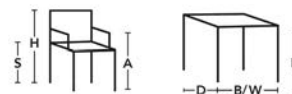

RAL 9003

LÄDER

FLEXI COLOUR

SATELLITE

H 700, S 400, B 870, D 760/470