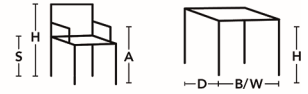

## ON POINT HIGH

H 1100, Ø 1200

H 1100, Ø 1200/500

Denna produkt finns tillgänglig i ett miljömärkt utförande, certifierad av Svanen och/eller Möbelfakta.  
Genom att välja denna produkt gör du skillnad för vår miljö.