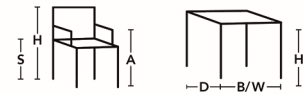

FILT

SÖMMAR

FLEXICOLOR

PAL HIGH & LOW

H 720, S 380, B 680, D 720/420

H 770, S 370, B 680, D 680/420

Denna produkt finns tillgänglig i ett miljömärkt utförande, certifierad av Svanen och/eller Möbelfakta. Genom att välja denna produkt gör du skillnad för vår miljö.