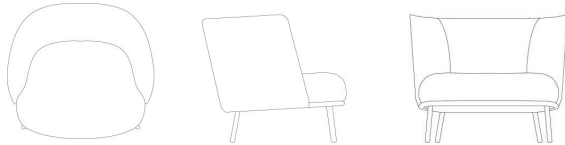

## SHIFT

Shift Classic: H 760, S 380, B 860, A 455, D 825/550  
 H 29,92", SH 14,96", W 33,86", A 17,91", D 32,48"/ 21,65"

Shift Low: H 700, S 380, B 875, D 800/550  
 H 27,56", SH 14,96", W 34,45", D 31,5"/ 21,65"