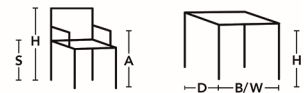

## SHIFT

Shift Classic: H 760, S 380, B 860, A 455, D 825/550  
H 29,92", SH 14,96", W 33,86", A 17,91", D 32,48"/ 21,65"

Shift Low: H 700, S 380, B 875, D 800/550  
H 27,56", SH 14,96", W 34,45", D 31,5"/ 21,65"