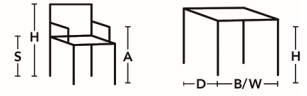

TEKNISK INFORMATION

Stomme i metall med formgjuten kallsaum. Klädd i tyg. Stativ: Stativ i vitpigmenterad massiv ask.

MILJÖMÄRKNING

OFFECCT

SHIFT WOOD

H 760, S 380, B 860, A 455, D 825/550

H 830, S 380, B 895, D 835/550