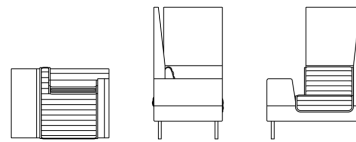

SMALLROOM PLUS
Soffsystem
Av Ineke Hans

OFFECCT

PRODUKTINFORMATION

Smallroom är en soffa i linje med det framgångsrika O₂asis-initiativet. Smallroom kan användas tillsammans i olika moduler, men kan stå för sig själv. Formgivningen av Smallroom kännetecknas av en "låda" på sidan som arbetsyta med möjlighet att inkludera strömförsörjning. Soffans rygg kan liknas vid en hög mur som fungerar som ett slags skydd när man sitter i den och som skapar intrycket av att man befinner sig i ett mindre rum. Höjden på ryggen låter dock det omgivande rummet behålla sina volymegenskaper. Smallroom erbjuds med olika höjder på rygg och sidoväggar, vilket ger arkitekter en möjlighet att med hjälp av olika dimensioner skapa intresseväckande miljöer.

SKRIVSKIVA

STRÖMKÄLLA

SMALLROOM PLUS

H 1340, S 440, B 1505, A 610, D 720, Vänster (alt. höger)

H 1340, S 440, B 1005, A 610, D 720, Vänster (alt. höger)

H 1340, S 440, B 2005, A 610, D 720, Vänster (alt. höger)