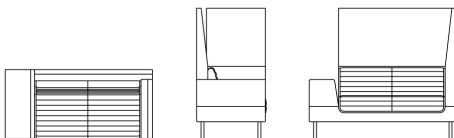

PRODUKTINFORMATION

Smallroom är en soffa i linje med det framgångsrika O₂asis-initiativet. Smallroom kan användas tillsammans i olika moduler, men kan stå för sig själv. Formgivningen av Smallroom kännetecknas av en "låda" på sidan som arbetsyta med möjlighet att inkludera strömförsörjning. Soffans rygg kan liknas vid en hög mur som fungerar som ett slags skydd när man sitter i den och som skapar intrycket av att man befinner sig i ett mindre rum. Höjden på ryggen låter dock det omgivande rummet behålla sina volymegenskaper. Smallroom erbjuds med olika höjder på rygg och sidoväggar, vilket ger arkitekter en möjlighet att med hjälp av olika dimensioner skapa intresseväckande miljöer.

MILJÖMÄRKNING

UTMÄRKELSER

TEKNISK INFORMATION

Stomme i trä. Kallskum svept med flammfiber. Fast klädsel i tyg eller läder med quiltad sits. Standardläder Elmo Nordic. Stativ: Ben i krom med ABS glidfot.

TILLVAL

Ben i Offecct Flexicolor. Ljudabsorberande glidfot med filt.

TILLBEHÖR

Skrivskiva i wengelaminat Abet 313 alt. vitpigment (170 mm). Skrivskiva inkl. strömkälla i krom med två

SMALLROOM PLUS

H 1340, S 440, B 1505, A 610, D 720, Vänster (alt. höger)