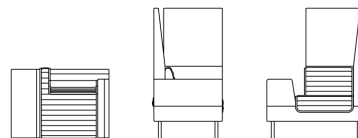

H 1340, S 440, B 1005, A 610, D 720, Vänster (alt. höger)