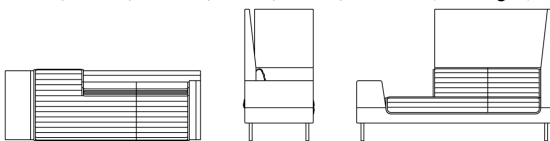

SMALLROOM PLUS
Soffsystem
Av Ineke Hans

OFFECCT

PRODUKTINFORMATION

Smallroom är en soffa i linje med det framgångsrika O₂asis-initiativet. Smallroom kan användas tillsammans i olika moduler, men kan stå för sig själv. Formgivningen av Smallroom kännetecknas av en "låda" på sidan som arbetsyta med möjlighet att inkludera strömförsörjning. Soffans rygg kan liknas vid en hög mur som fungerar som ett slags skydd när man sitter i den och som skapar intrycket av att man befinner sig i ett mindre rum. Höjden på ryggen låter dock det omgivande rummet behålla sina volymegenskaper. Smallroom erbjuds med olika höjder på rygg och sidoväggar, vilket ger arkitekter en möjlighet att med hjälp av olika dimensioner skapa intresseväckande miljöer.

SKRIVSKIVA

STRÖMKÄLLA

SMALLROOM PLUS

H 1340, S 440, B 1505, A 610, D 720, Vänster (alt. höger)

H 1340, S 440, B 1005, A 610, D 720, Vänster (alt. höger)

H 1340, S 440, B 2005, A 610, D 720, Vänster (alt. höger)