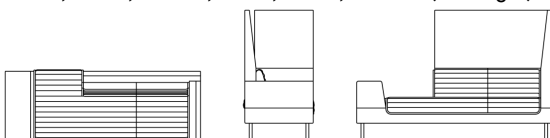

H 1340, S 440, B 2005, A 610, D 720, Vänster (alt. höger)