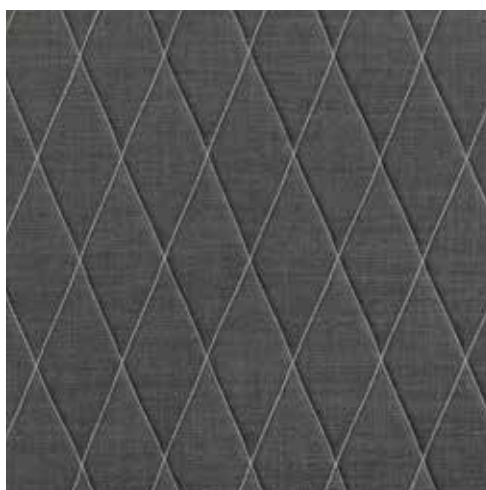

Valbara färger på sömmar